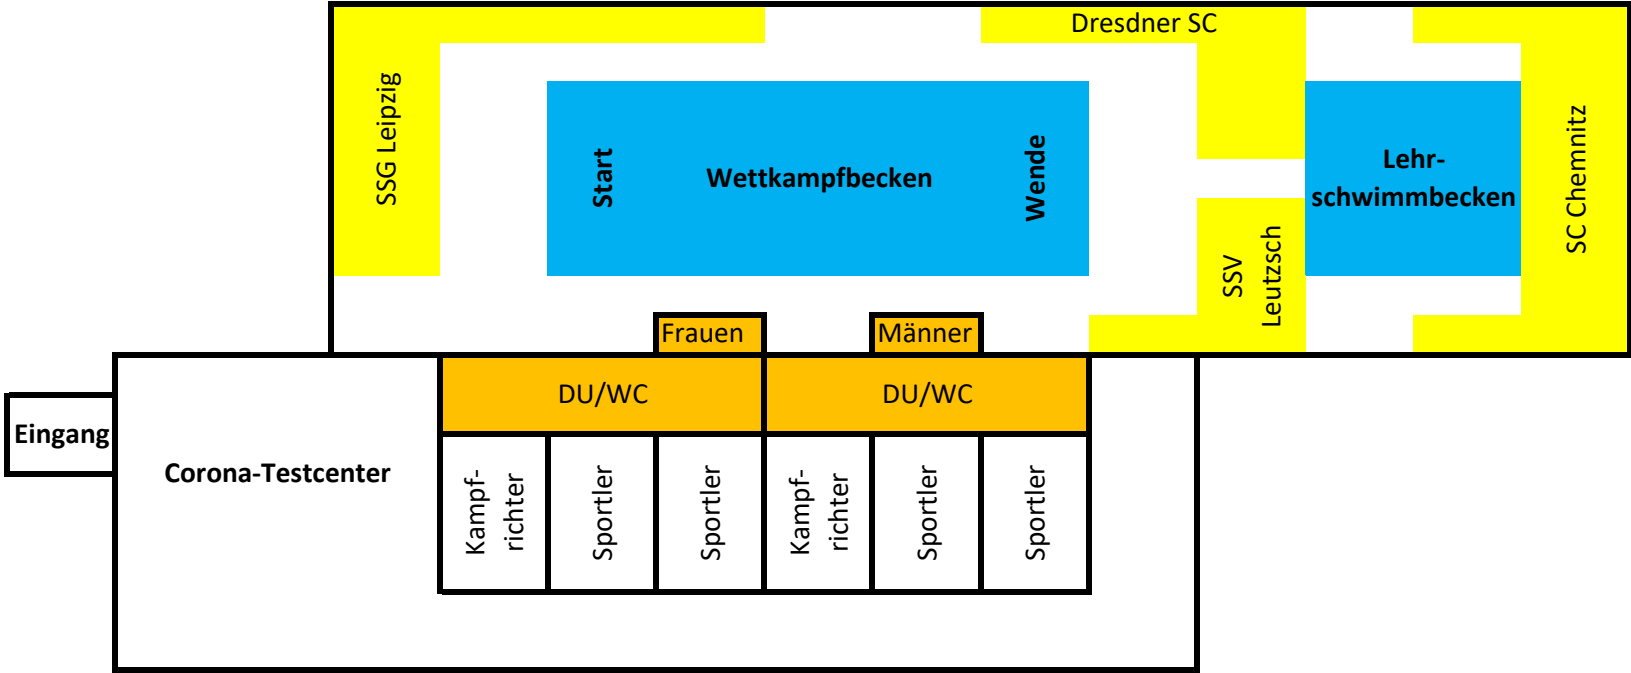

DMSJ-Landesfinale Sachsen 2021

Sitzplan:

<b>Einlass inkl. Corona-Test (verpflichtend für alle):</b>	9:00 Uhr SC Chemnitz (ca. 30 Personen)
	9:20 Uhr Dresdner SC (ca. 25 Personen)
	9:30 Uhr SSV Leutzsch (ca. 12 Personen)
	9:40 Uhr SSG Leipzig (ca. 40 Personen)
	10:00 Uhr Kampfrichter